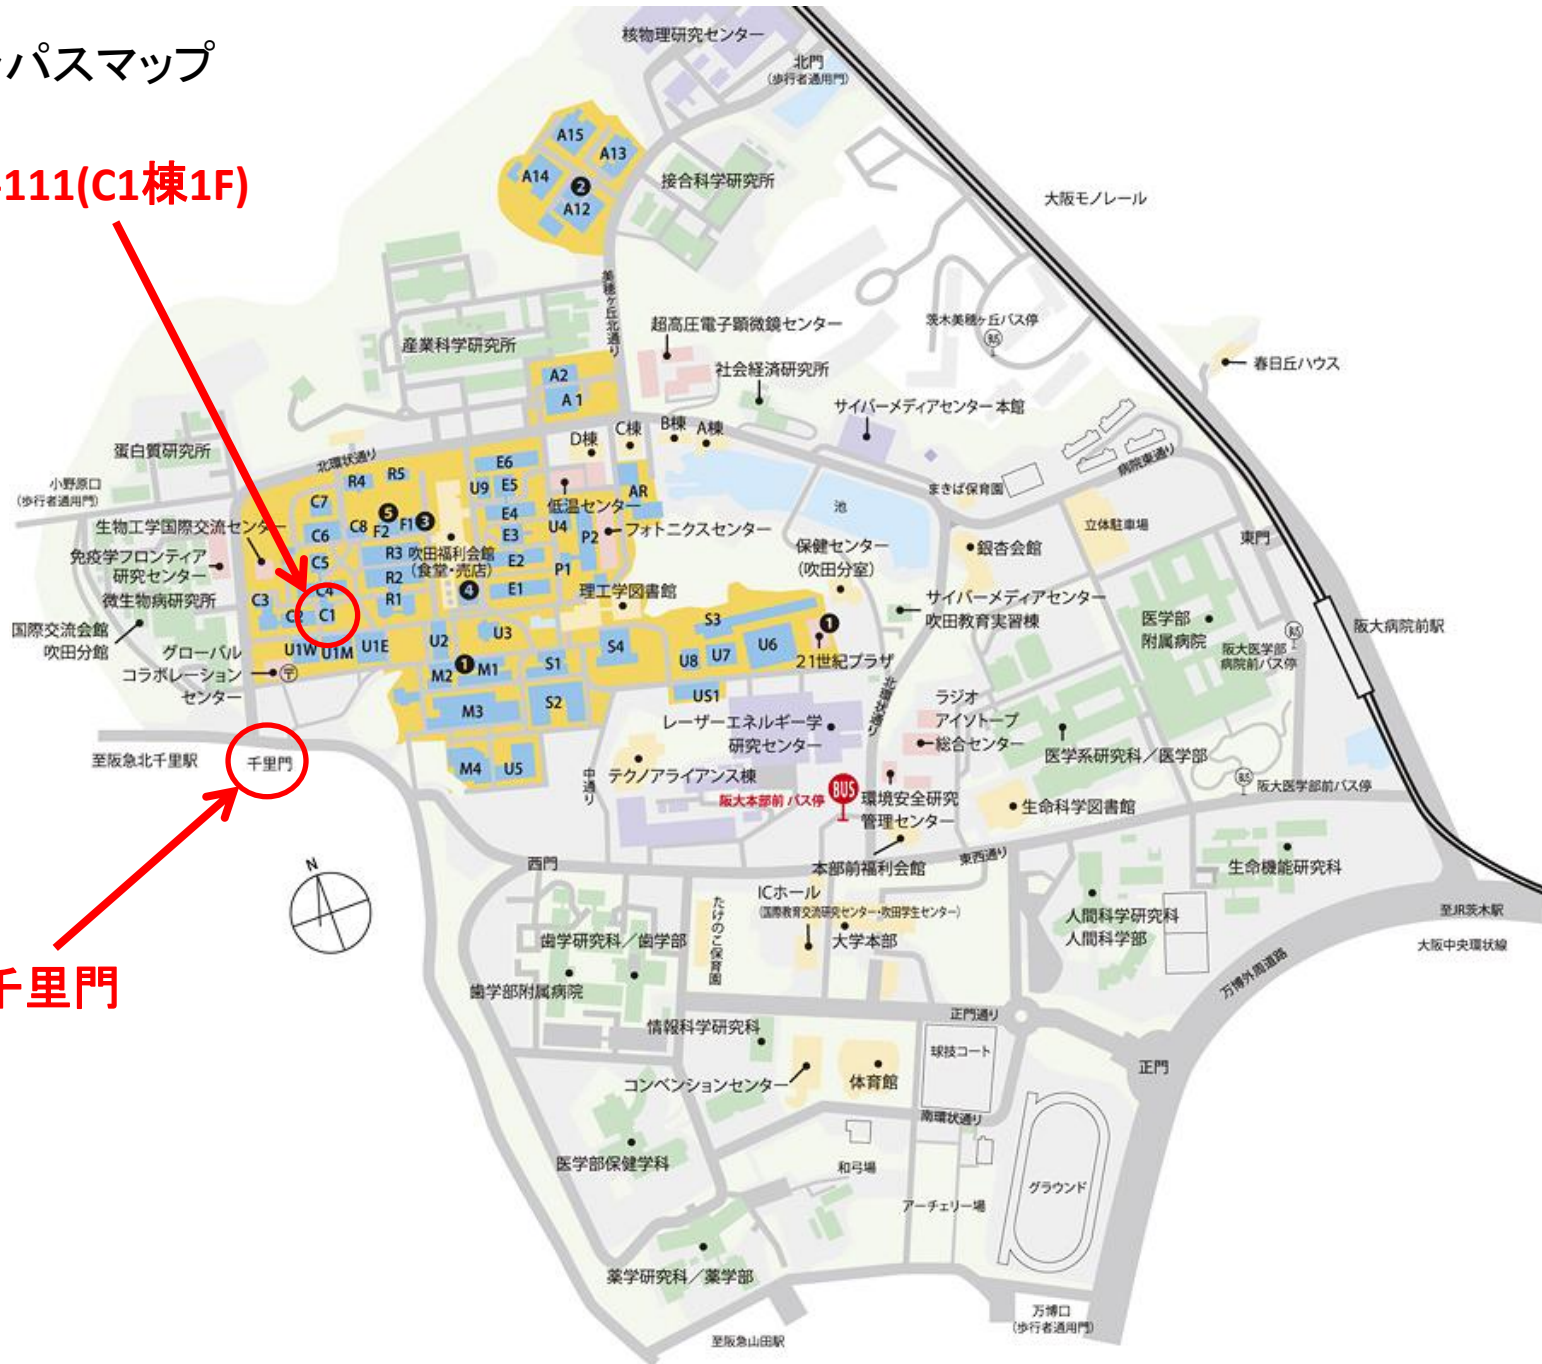

キャンパスマップ

C1-111(C1棟1F)

千里門

大阪大学吹田キャンパスへのアクセス

吹田キャンパス

電車：

○阪急電車千里線

北千里駅（終点）下車 東へ徒歩

- ・学生部、人間科学部、医学部（医学科） 約30分
- ・医学部（保健学科）、歯学部、薬学部 約25分
- ・工学部 約15分

モノレール：

○大阪モノレール

阪大病院前駅下車 徒歩約5～15分

バス：

○阪急バス

- ・千里中央発「阪大本部前行」、
「茨木美穂ヶ丘行」
- ・北千里発「阪大病院線」

※千里中央発、北千里経由もあります。

○近鉄バス

- ・阪急茨木市駅発「阪大本部前行」（JR茨木駅経由）

いずれも、阪大医学部前または阪大本部前下車 徒歩約5～15分