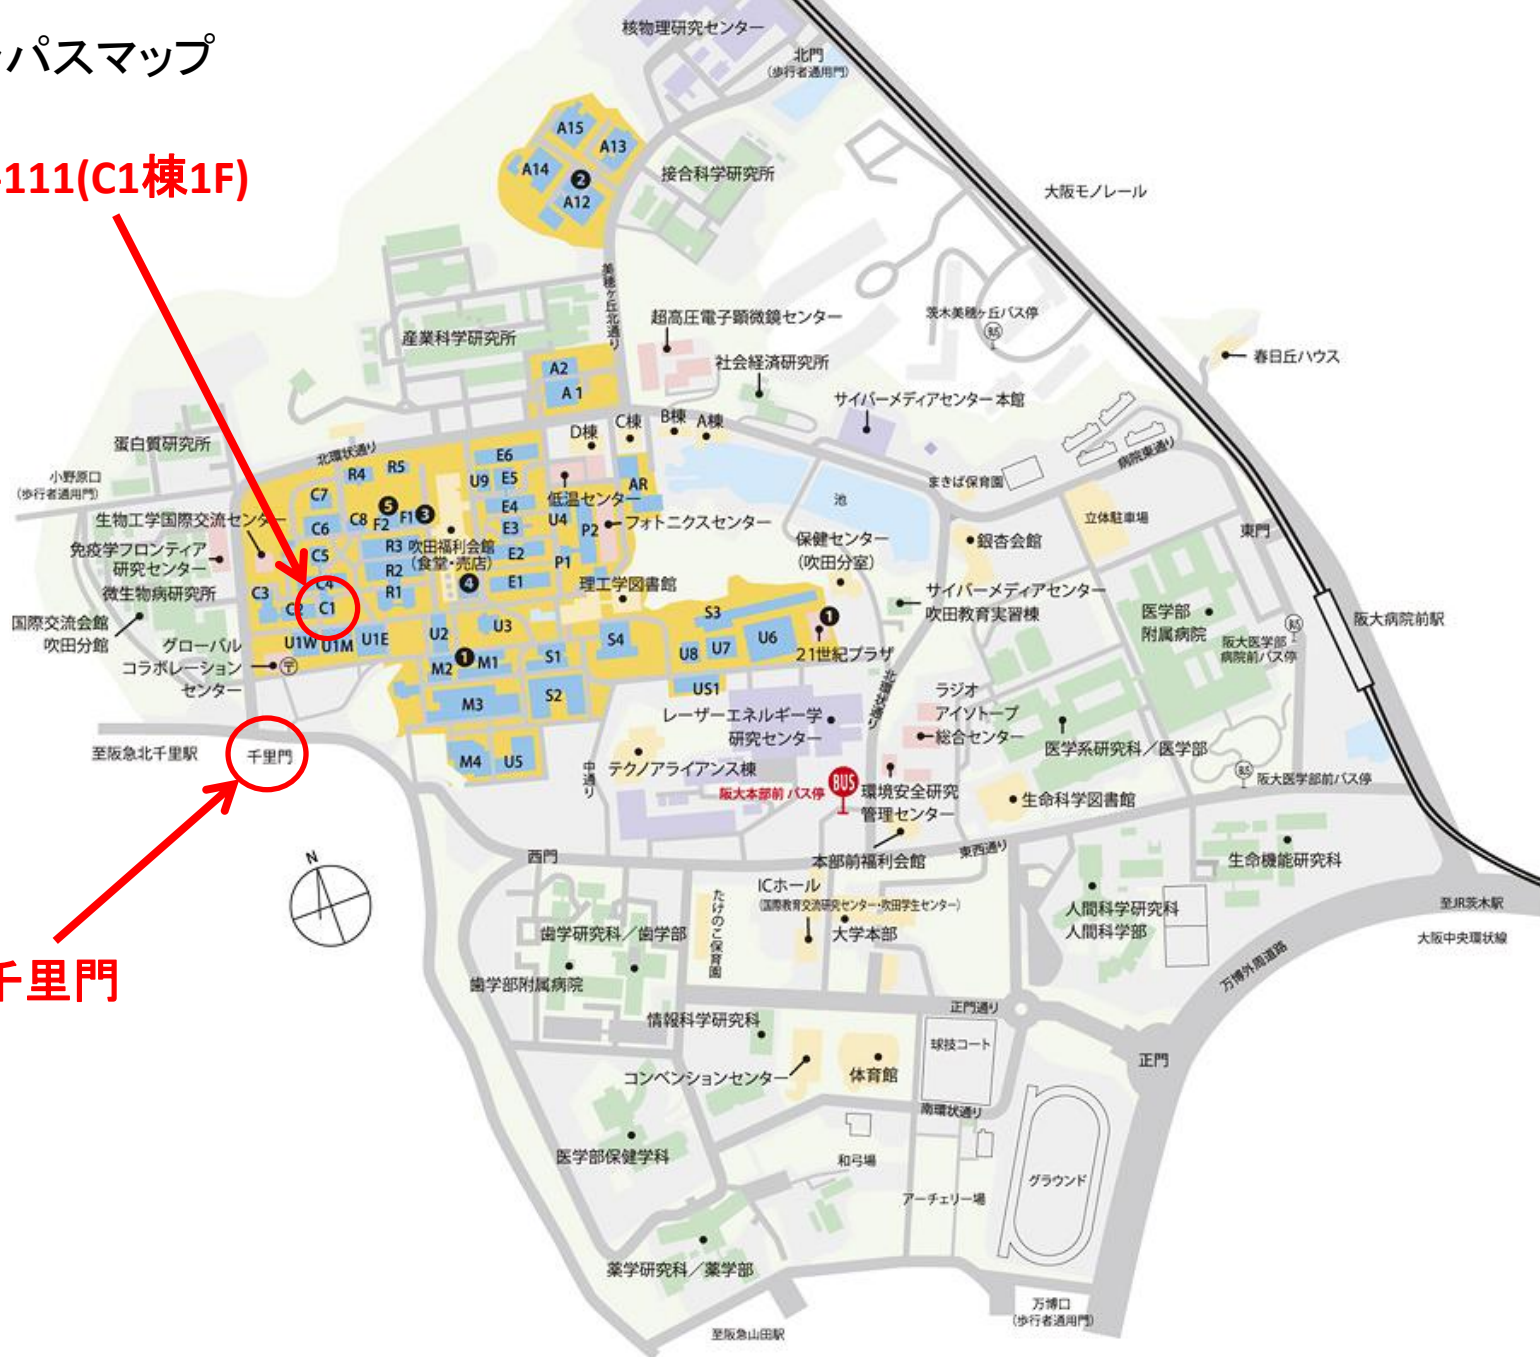

# キャンパスマップ

C1-111(C1棟1F)

千里門

# 大阪大学吹田キャンパスへのアクセス

#### ○阪急電車千里線

北千里駅（終点）下車 東へ徒歩

- ・学生部、人間科学部、医学部（医学科） 約30分
- ・医学部（保健学科）、歯学部、薬学部 約25分
- ・工学部 約15分

#### ○大阪モノレール

阪大病院前駅下車 徒歩約5～15分